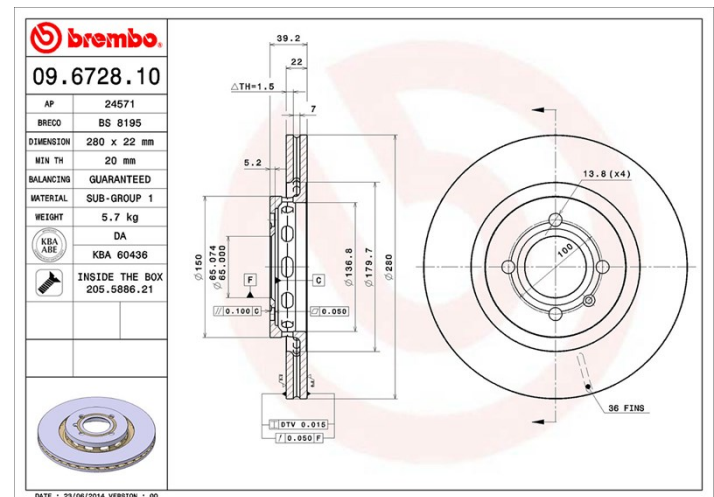

Disc 09.6728.10

 **brembo**
AFTERMARKET

Specificații tehnice disc

Osie Anterioară

Diametru
280 mm

Înălțime totală (A)
39,2 mm

Diametru de centrare (B)
65 mm

Număr orificii (C)
4

Grosime (TH)
22 mm

Grosime min.
20 mm

Cuplu de strângere 
110 Nm

Unități per cutie
2

Cod EAN
8020584672815

Coduri mărci

Brembo
09.6728.10

AP
24571

Breco
BS 8195

Specificații tehnice

Disc cu șuruburi de fixare

Prin introducerea șurubului de fixare în cutia discului, Brembo furnizează un ajutor în plus mecanicului în situația în care șurubul original ruginește sau se uzează într-o asemenea măsură încât să împiedice reutilizarea sau să o facă periculoasă.