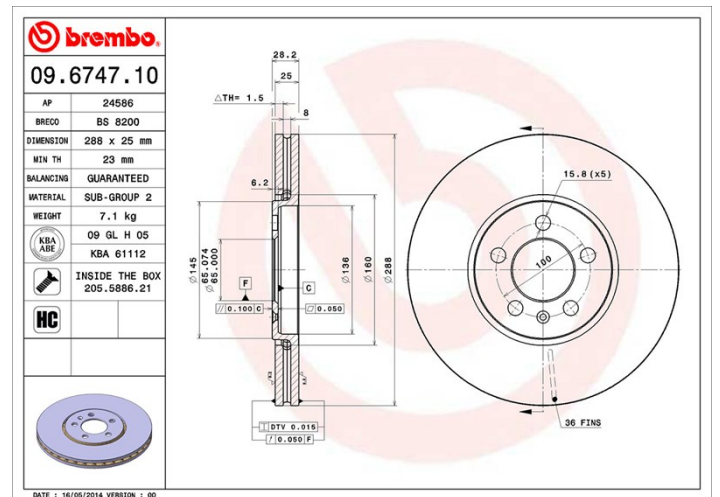

## Specificații tehnice disc

<b>Osie</b> Anterioară	<b>Diametru</b> 288 mm
<b>Înălțime totală (A)</b> 28,2 mm	<b>Diametru de centrare (B)</b> 65 mm
<b>Număr orificii (C)</b> 5	<b>Grosime (TH)</b> 25 mm
<b>Grosime min.</b> 23 mm	<b>Cuplu de strângere</b> 120 Nm
<b>Unități per cutie</b> 2	<b>Cod EAN</b> 8020584674710

## Coduri mărci

**Brembo**  
09.6747.10

**AP**  
24586

**Breco**  
BS 8200