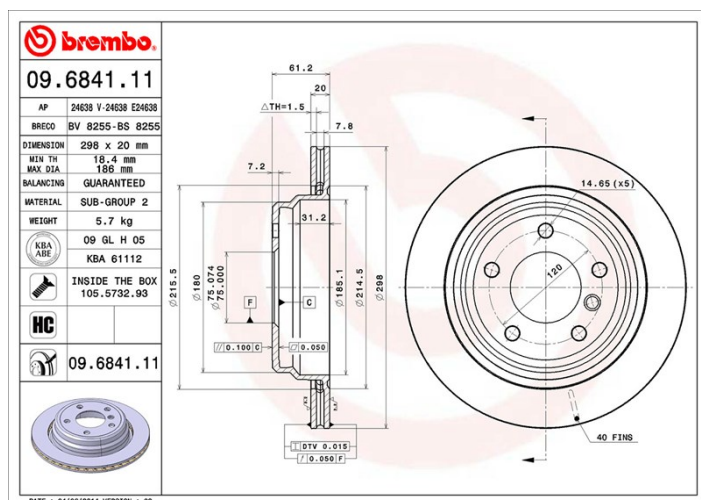

Disc 09.6841.11

brembo
AFTERMARKET

Specificații tehnice disc

Osie Posterioară

Diametru
298 mm

Înălțime totală (A)
61 mm

Diametru de centrare (B)
75 mm

Număr orificii (C)
5

Grosime (TH)
20 mm

Grosime min.
18,4 mm

Cuplu de strângere
120 Nm

Unități per cutie
2

Cod EAN
8020584014646

Coduri mărci

Brembo
09.6841.11

AP
24638 V

Breco
BV 8255

Specificații tehnice

Disc High Carbon (HC)

Datorită procentului ridicat de carbon din compoziția chimică a fontei, discul HC oferă un coeficient de amortizare superior, capabil să reducă vibrațiile și nivelul de zgomot în timpul condusului.

HC

Disc cu șuruburi de fixare

Prin introducerea șurubului de fixare în cutia discului, Brembo furnizează un ajutor în plus mecanicului în situația în care șurubul original ruginește sau se uzează într-o asemenea măsură încât să împiedice reutilizarea sau să o facă periculoasă.

Disc UV

Procesul de vopsire UV garantează o rezistență superioară la coroziune și o protecție completă a discului.

Autovehicule compatibile

BMW

Model	Tip	kW	An
5 (E39)	523 i	125	11/95 09/00
5 (E39)	525 d	120	02/00 06/03
5 (E39)	525 i	141	09/00 06/03
5 (E39)	528 i	142	11/95 09/00