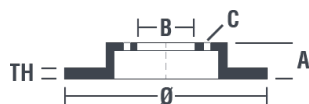

Specificații tehnice disc

Osie Anterioară

Diametru
280 mm

Înălțime totală (A)
36 mm

Diametru de centrare (B)
88 mm

Număr orificii (C)
6

Grosime (TH)
26 mm

Grosime min.
24,6 mm

Cuplu de strângere
118 Nm

Unități per cutie
2

Cod EAN
8020584686614