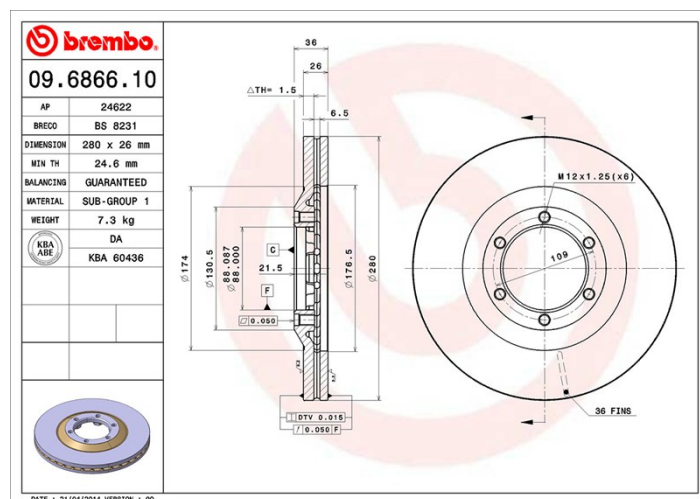

Specificații tehnice disc

Osie Anterioară

Diametru
280 mm

Înălțime totală (A)
36 mm

Diametru de centrare (B)
88 mm

Număr orificii (C)
6

Grosime (TH)
26 mm

Grosime min.
24,6 mm

Cuplu de strângere
118 Nm

Unități per cutie
2

Cod EAN
8020584686614

Coduri mărci

Brembo
09.6866.10

AP
24622

Breco
BS 8231

Specificații tehnice