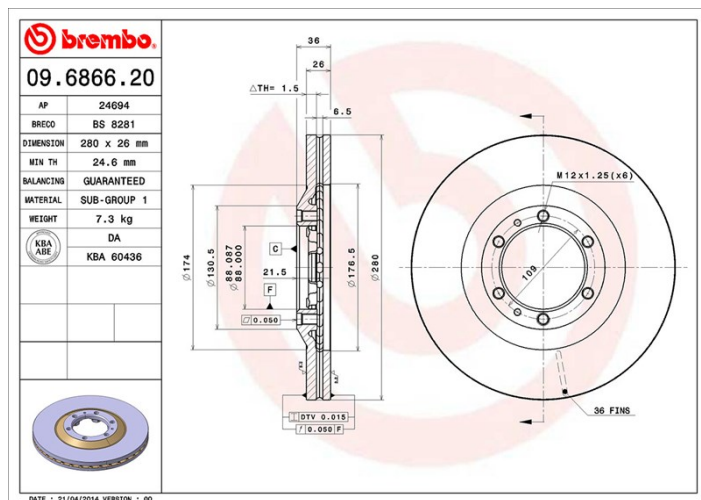

Coduri mărci

Brembo
09.6866.20

AP
24694

Breco
BS 8281

Specificații tehnice

Autovehicule compatibile

ISUZU

Model	Tip	kW	An
TROOPER II (UB)	3.1 TD	84	08/91 07/98
TROOPER II (UB)	3.2	130	08/91 07/98
TROOPER II Open Off-Road Vehicle (UB)	2.6 4x4	85	08/91 04/96
TROOPER II Open Off-Road Vehicle (UB)	3.1 TD	84	08/91 07/98
TROOPER II Open Off-Road Vehicle (UB)	3.2	130	08/91 07/98
TROOPER III	3.0 DTI	117	05/98 08/04
TROOPER III	3.5 V6 24V AWD	158	04/00 08/04
TROOPER III Open Off-Road Vehicle	3.0 DTI	118	04/00 08/04
TROOPER III Open Off-Road Vehicle	3.5 V6 24V	158	04/00 08/04

OPEL