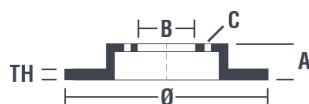

Grosime (TH)
26 mm

Grosime min.
24,6 mm

Cuplu de strângere 
118 Nm

Unități per cutie
2

Cod EAN
8020584686621

 **brembo**

Coduri mărci

Brembo
09.6866.20