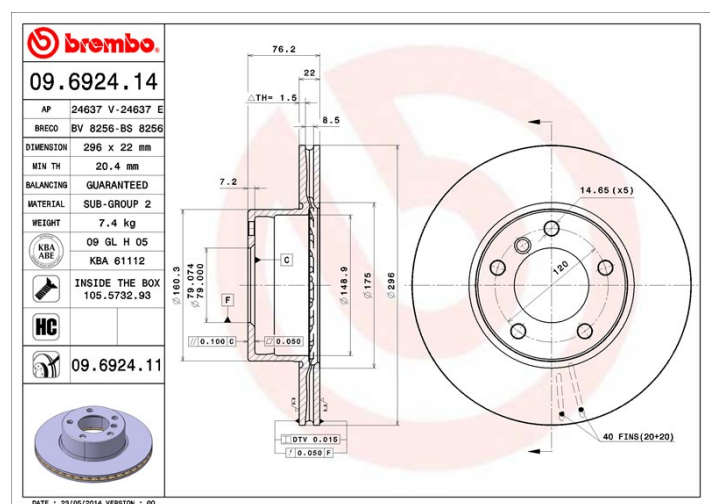

Disc 09.6924.14

brembo
AFTERMARKET

Specificații tehnice disc

Osie Anterioară

Diametru
296 mm

Înălțime totală (A)
76 mm

Diametru de centrare (B)
79 mm

Număr orificii (C)
5

Grosime (TH)
22 mm

Grosime min.
20,4 mm

Cuplu de strângere 
120 Nm

Unități per cutie
2

Cod EAN
8020584012680

brembo

Coduri mărci

Brembo
09.6924.14

AP
24637 E

Breco
BS 8256

Specificații tehnice

Disc High Carbon (HC)

Datorită procentului ridicat de carbon din compoziția chimică a fontei, discul HC oferă un coeficient de amortizare superior, capabil să reducă vibrațiile și nivelul de zgomot în timpul condusului.