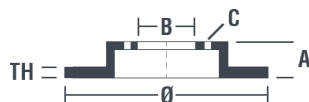

Grosime (TH)
22 mm

Grosime min.
20,4 mm

Cuplu de strângere 
120 Nm

Unități per cutie
2

Cod EAN
8020584012680

brembo

Coduri mărci

Brembo
09.6924.14