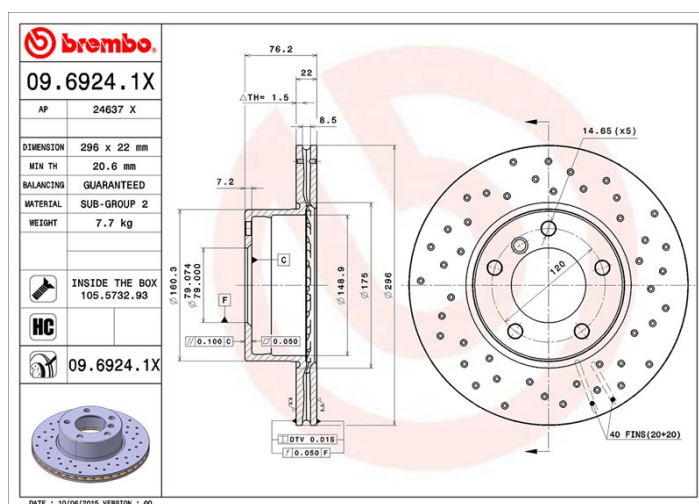

Disc 09.6924.1X

brembo
AFTERMARKET

Specificații tehnice disc

Osie Anterioară

Diametru
296 mm

Înălțime totală (A)
76 mm

Diametru de centrare (B)
79 mm

Număr orificii (C)
5

Grosime (TH)
22 mm

Grosime min.
20,6 mm

Cuplu de strângere 
120 Nm

Unități per cutie
2

Cod EAN
8020584212448

Coduri mărci

Brembo
09.6924.1X

AP
24637 X