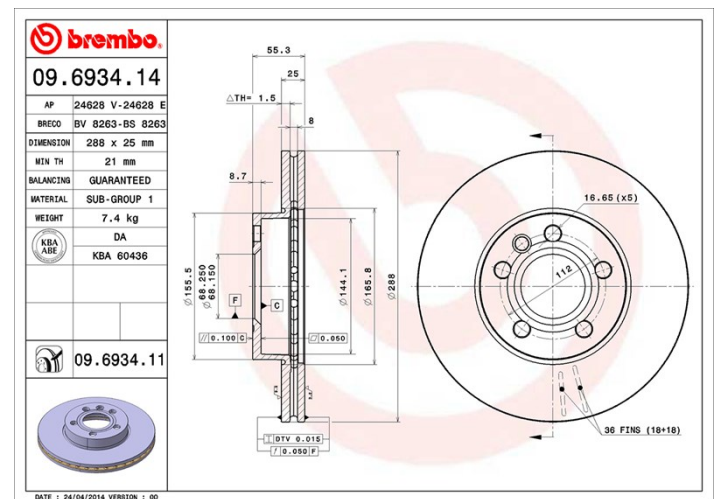

Specificații tehnice disc

Osie Anterioară

Diametru
288 mm

Înălțime totală (A)
55,3 mm

Diametru de centrare (B)
68,2 mm

Număr orificii (C)
5

Grosime (TH)
25 mm

Grosime min.
21 mm

Cuplu de strângere
170 Nm

Unități per cutie
2

Cod EAN
8020584012703

Coduri mărci

Brembo
09.6934.14

AP
24628 E

Breco
BS 8263

Specificații tehnice

SEAT

Model	Tip	kW	An
-------	-----	----	----

ALHAMBRA (7V8, 7V9)	1.8 T 20V	110	10/97 03/10
ALHAMBRA (7V8, 7V9)	1.9 TDI	66	04/96 03/10
ALHAMBRA (7V8, 7V9)	1.9 TDI	85	06/00 03/10
ALHAMBRA (7V8, 7V9)	1.9 TDI	81	08/96 06/00
ALHAMBRA (7V8, 7V9)	1.9 TDI 4motion	85	06/00 03/10
ALHAMBRA (7V8, 7V9)	2.0 i	85	04/96 03/10