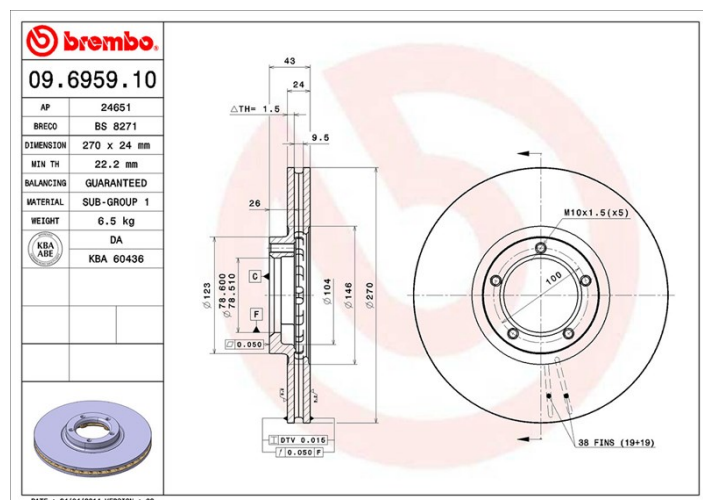

Specificații tehnice disc

Osie Anterioară	Diametru 270 mm
Înălțime totală (A) 43 mm	Diametru de centrare (B) 78,5 mm
Număr orificii (C) 5	Grosime (TH) 24 mm
Grosime min. 22,2 mm	Cuplu de strângere 100 Nm
Unități per cutie 2	Cod EAN 8020584695913

Coduri mărci

Brembo
09.6959.10

AP
24651

Breco
BS 8271

Specificații tehnice

Autovehicule compatibile

FORD

Model	Tip	kW	An
TRANSIT Box (E_ _)	2.0	66	09/91 06/94
TRANSIT Box (E_ _)	2.0 i (EAL, EAS)	72	09/91 06/94
TRANSIT Box (E_ _)	2.5 DI (EAL, EAS)	51	05/91 06/94
TRANSIT Box (E_ _)	2.5 DI (EAL, EAS)	63	10/92 06/94
TRANSIT Box (E_ _)	2.5 DI (EAS, EAL)	59	05/91 06/94
TRANSIT Box (E_ _)	2.5 TD (EAS, EAL)	74	05/91 06/94
TRANSIT Box (E_ _)	2.0 (EAL, EAS)	84	06/94 03/00
TRANSIT Box (E_ _)	2.5 DI (EAL, EAS)	85	05/99 03/00
TRANSIT Box (E_ _)	2.5 DI (EAL, EAS)	51	06/94 03/00
TRANSIT Box (E_ _)	2.5 DI (EAL, EAS)	56	06/94 03/00