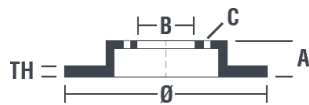

## Specificații tehnice disc

<b>Osie</b> Anterioară	<b>Diametru</b> 256 mm
<b>Înălțime totală (A)</b> 36,5 mm	<b>Diametru de centrare (B)</b> 65 mm
<b>Număr orificii (C)</b> 5	<b>Grosime (TH)</b> 22 mm
<b>Grosime min.</b> 19 mm	<b>Cuplu de strângere</b> 120 Nm
<b>Unități per cutie</b> 2	<b>Cod EAN</b> 8020584013106