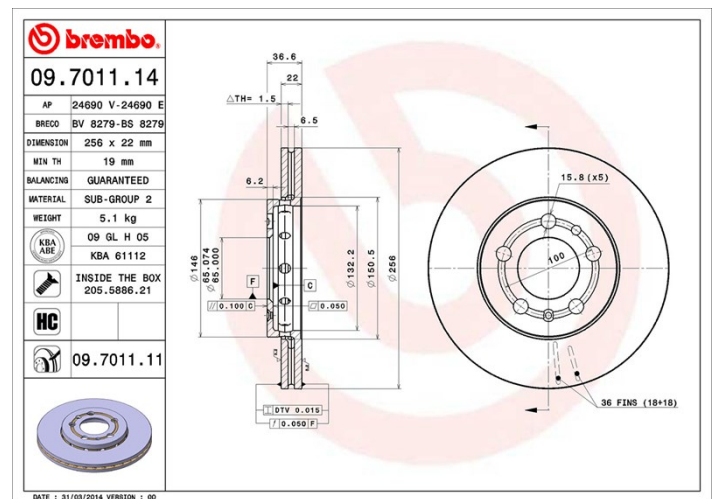

Specificații tehnice disc

Osie Anterioară	Diametru 256 mm
Înălțime totală (A) 36,5 mm	Diametru de centrare (B) 65 mm
Număr orificii (C) 5	Grosime (TH) 22 mm
Grosime min. 19 mm	Cuplu de strângere 120 Nm
Unități per cutie 2	Cod EAN 8020584013106

Coduri mărci

Brembo
09.7011.14

AP
24690 E

Breco
BS 8279

Specificații tehnice

Disc High Carbon (HC)

Datorită procentului ridicat de carbon din compoziția chimică a fontei, discul HC oferă un coeficient de amortizare superior, capabil să reducă vibrațiile și nivelul de zgomot în timpul condusului.

HC

Disc cu șuruburi de fixare

Prin introducerea șurubului de fixare în cutia discului, Brembo furnizează un ajutor în plus mecanicului în situația în care șurubul original ruginește sau se uzează într-o asemenea măsură încât să împiedice reutilizarea sau să o facă periculoasă.

Autovehicule compatibile

AUDI

Model	Tip	kW/CV	An
A1 (8X1, 8XK)	1.0 TFSI	60/82	01/16 10/18
A1 (8X1, 8XK)	1.0 TFSI	70/95	03/15 10/18
A1 (8X1, 8XK)	1.2 TFSI	63/86	05/10 04/15
A1 (8X1, 8XK)	1.4 TDI	66/90	11/14 10/18
A1 (8X1, 8XK)	1.4 TFSI	136/185	01/11 04/15