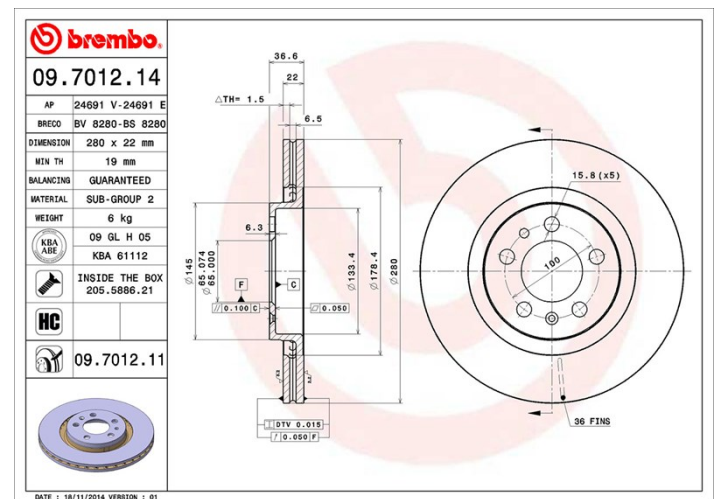

Specificații tehnice disc

Osie Anterioară

Diametru
280 mm

Înălțime totală (A)
36,5 mm

Diametru de centrare (B)
65 mm

Număr orificii (C)
5

Grosime (TH)
22 mm

Grosime min.
19 mm

Cuplu de strângere
120 Nm

Unități per cutie
2

Cod EAN
8020584013113

Coduri mărci

Brembo
09.7012.14

AP
24691 E

Breco
BS 8280

Specificații tehnice