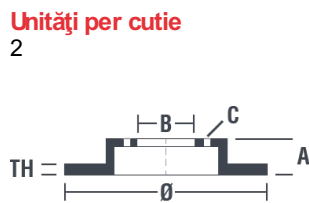

Specificații tehnice disc

Osie Anterioară	Diametru 280 mm
Înălțime totală (A) 36,5 mm	Diametru de centrare (B) 65 mm
Număr orificii (C) 5	Grosime (TH) 22 mm
Grosime min. 19,8 mm	Cuplu de strângere
Unități per cutie 2	Cod EAN 8020584212479

Coduri mărci

Brembo 09.7012.1X	AP 24691 X
-----------------------------	----------------------

09.7012.1X	
AP	24691 X
DIMENSION	280 x 22 mm
MIN TH	19,8 mm
BALANCING	GUARANTEED
MATERIAL	SUB-GROUP 2
WEIGHT	5,9 kg
INSIDE THE BOX 205.5886.21	
09.7012.1X	
DATE : 26/03/2015 VERSION : 00	