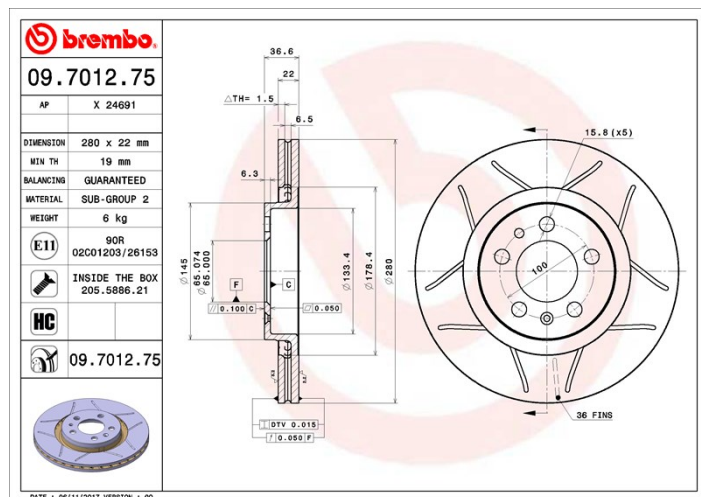

Specificații tehnice disc

Osie Anterioară	Diametru 280 mm
Înălțime totală (A) 36,5 mm	Diametru de centrare (B) 65 mm
Număr orificii (C) 5	Grosime (TH) 22 mm
Grosime min. 19 mm	Cuplu de strângere 120 Nm
Unități per cutie 2	Cod EAN 8020584011447

Coduri mărci

Brembo 09.7012.75	AP X 24691

Specificații tehnice

Disc High Carbon (HC)

Datorită procentului ridicat de carbon din compoziția chimică a fontei, discul HC oferă un coeficient de amortizare superior, capabil să reducă vibrațiile și nivelul de zgomot în timpul condusului.

HC

Disc cu șuruburi de fixare

Prin introducerea șurubului de fixare în cutia discului, Brembo furnizează un ajutor în plus mecanicului în situația în care șurubul original ruginește sau se uzează într-o asemenea măsură încât să împiedice reutilizarea sau să o facă periculoasă.

Disc UV

Procesul de vopsire UV garantează o rezistență superioară la coroziune și o protecție completă a discului.

Autovehicule compatibile

AUDI

Model	Tip	kW	An
A3 (8L1)	1.8	92	09/96 05/03
A3 (8L1)	1.9 TDI	81	08/97 07/01
A3 (8L1)	1.9 TDI	66	09/96 07/01