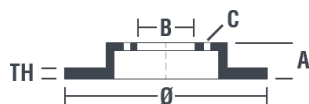

## Specificații tehnice disc

<b>Osie</b> Anterioară	<b>Diametru</b> 280 mm
<b>Înălțime totală (A)</b> 36,5 mm	<b>Diametru de centrare (B)</b> 65 mm
<b>Număr orificii (C)</b> 5	<b>Grosime (TH)</b> 22 mm
<b>Grosime min.</b> 19 mm	<b>Cuplu de strângere</b> 120 Nm
<b>Unități per cutie</b> 2	<b>Cod EAN</b> 8020584011447