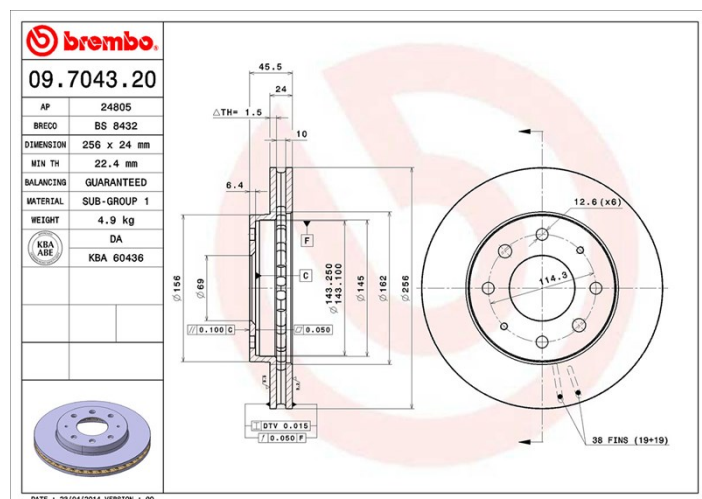

Coduri mărci

Brembo
09.7043.20

AP
24805

Breco
BS 8432

Specificații tehnice

Autovehicule compatibile

HYUNDAI

Model	Tip	kW	An
SANTAMO	2.0	77	10/98 10/02
SANTAMO	2.0 16V	102	05/99 12/02
SANTAMO	2.0 16V 4x4	102	05/99 12/02

KIA

Model	Tip	kW	An
JOICE	2.0	102	02/00 -
JOICE	2.0	88	09/01 -

MITSUBISHI

Model	Tip	kW	An