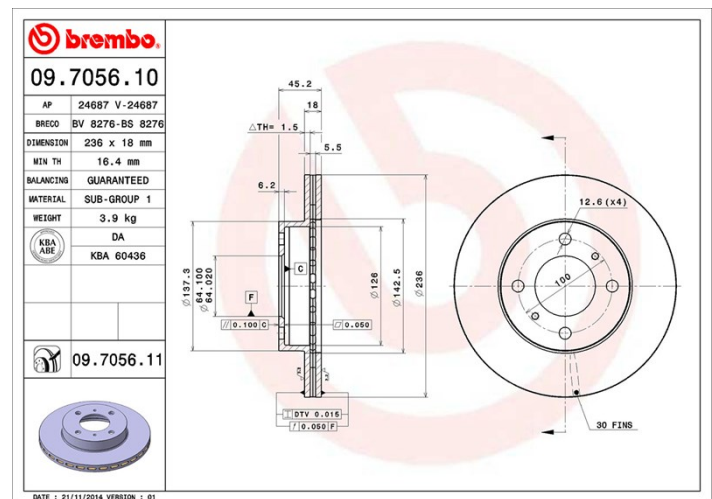

Specificații tehnice disc

Osie Anterioară	Diametru 236 mm
Înălțime totală (A) 45 mm	Diametru de centrare (B) 64 mm
Număr orificii (C) 4	Grosime (TH) 18 mm
Grosime min. 16,4 mm	Cuplu de strângere 108 Nm
Unități per cutie 2	Cod EAN 8020584705612

Coduri mărci

Brembo
09.7056.10

AP
24687

Breco
BS 8276

Specificații tehnice

Autovehicule compatibile

DONGNAN (SOUEAST)

Model	Tip	kW	An
LANCER	1.6	73	12/14 -
LIONCEL	1.6	74	03/03 12/08
LIONCEL	1.6 LPG	74	01/07 -
V3 LINGYUE	1.5	88	01/09 -
V3 LINGYUE	1.5	81	10/08 12/14