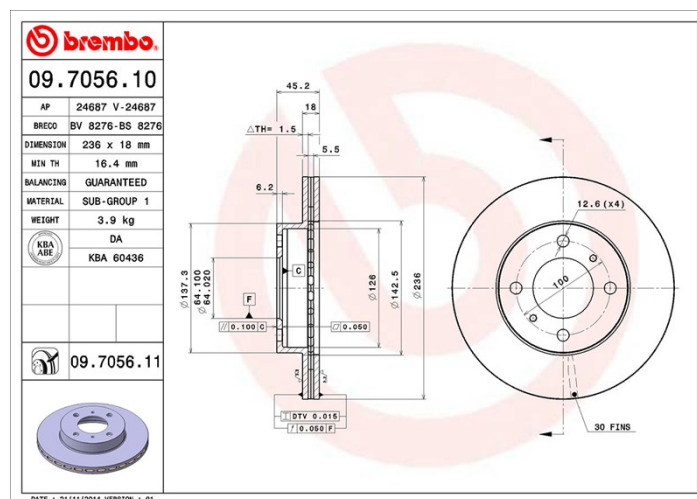

Specificații tehnice disc

Osie Anterioară

Diametru
236 mm

Înălțime totală (A)
45 mm

Diametru de centrare (B)
64 mm

Număr orificii (C)
4

Grosime (TH)
18 mm

Grosime min.
16,4 mm

Cuplu de strângere
108 Nm

Unități per cutie
2

Cod EAN
8020584210512

Coduri mărci

Brembo
09.7056.11

AP
24687 V

Breco
BV 8276

Specificații tehnice