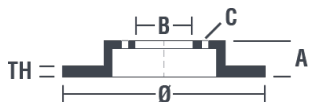

Grosime (TH)
18 mm

Grosime min.
16,4 mm

Cuplu de strângere 
108 Nm

Unități per cutie
2

Cod EAN
8020584012246

brembo

Coduri mărci

Brembo
09.7056.75