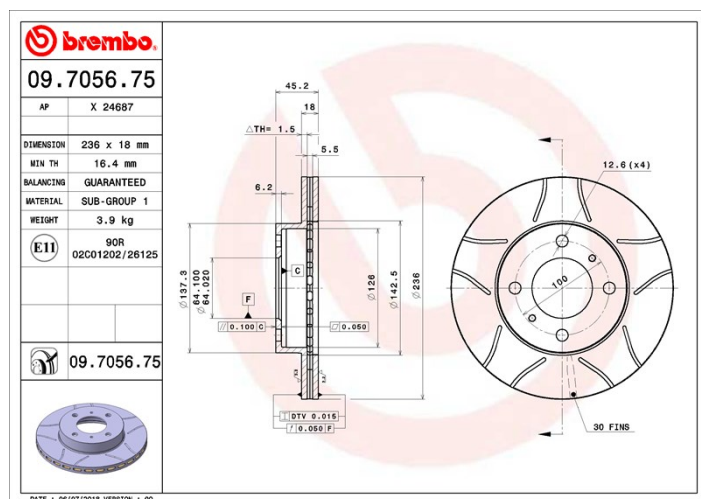

Coduri mărci

Brembo
09.7056.75

AP
X 24687

Specificații tehnice

Disc UV

Procesul de vopsire UV garantează o rezistență superioară la coroziune și o protecție completă a discului.

Autovehicule compatibile

DONGNAN (SOUFAST)

Model	Tip	kW	An
LANCER	1.6	73	12/14 -
LIONCEL	1.6	74	03/03 12/08
LIONCEL	1.6 LPG	74	01/07 -
V3 LINGYUE	1.5	88	01/09 -
V3 LINGYUE	1.5	81	10/08 12/14

MITSUBISHI

Model	Tip	kW	An