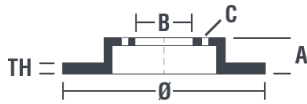

Specificații tehnice disc

Osie Anterioară	Diametru 280 mm
Înălțime totală (A) 55,2 mm	Diametru de centrare (B) 68,2 mm
Număr orificii (C) 5	Grosime (TH) 24 mm
Grosime min. 20 mm	Cuplu de strângere 170 Nm
Unități per cutie 2	Cod EAN 8020584012970