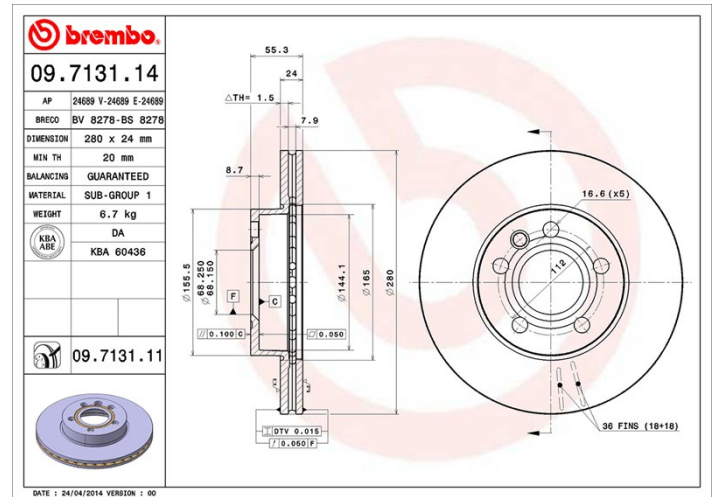

Specificații tehnice disc

Osie Anterioară	Diametru 280 mm
Înălțime totală (A) 55,2 mm	Diametru de centrare (B) 68,2 mm
Număr orificii (C) 5	Grosime (TH) 24 mm
Grosime min. 20 mm	Cuplu de strângere 170 Nm
Unități per cutie 2	Cod EAN 8020584012970

Coduri mărci

Brembo 09.7131.14	AP 24689 E	Breco BS 8278
-----------------------------	----------------------	-------------------------

Specificații tehnice

Autovehicule compatibile

VW			
Model	Tip	kW	An
TRANSPORTER IV Box (70A, 70H, 7DA, 7DH)	1.9 TD	50	10/92 04/03
TRANSPORTER IV Box (70A, 70H, 7DA, 7DH)	2.0	62	07/90 04/03
TRANSPORTER IV Box (70A, 70H, 7DA, 7DH)	2.4 D	57	07/90 04/98
TRANSPORTER IV Box (70A, 70H, 7DA, 7DH)	2.4 D	55	08/97 04/03
TRANSPORTER IV Box (70A, 70H, 7DA, 7DH)	2.4 D Syncro	57	10/92 09/98
TRANSPORTER IV Box (70A, 70H, 7DA, 7DH)	2.5	85	08/96 04/03
TRANSPORTER IV Box (70A, 70H, 7DA, 7DH)	2.5	81	11/90 04/03
TRANSPORTER IV Box (70A, 70H, 7DA, 7DH)	2.5 Syncro	81	01/96 11/01
TRANSPORTER IV Box (70A, 70H, 7DA, 7DH)	2.5 Syncro	85	08/96 04/03