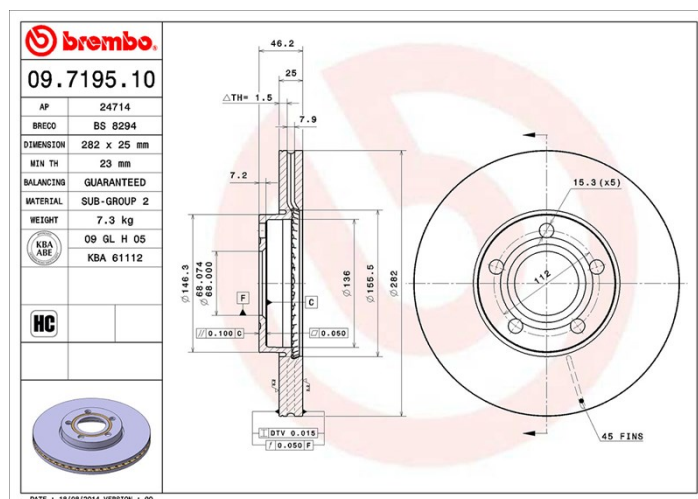

Specificații tehnice disc

Osie Anterioară

Diametru
282,3 mm

Înălțime totală (A)
46,2 mm

Diametru de centrare (B)
68 mm

Număr orificii (C)
5

Grosime (TH)
25 mm

Grosime min.
23 mm

Cuplu de strângere
120 Nm

Unități per cutie
2

Cod EAN
8020584719510

Coduri mărci

Brembo
09.7195.10

AP
24714

Breco
BS 8294

Specificații tehnice