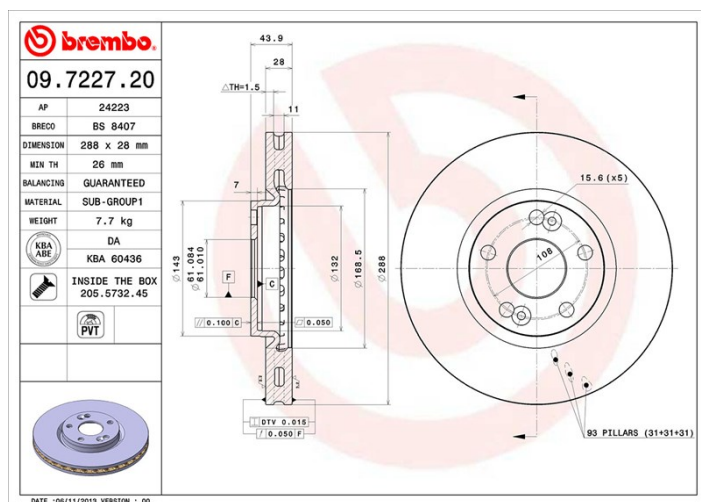

Disc 09.7227.20

brembo
AFTERMARKET

Specificații tehnice disc

Osie Anterioară

Diametru
288 mm

Înălțime totală (A)
44 mm

Diametru de centrare (B)
61 mm

Număr orificii (C)
5

Grosime (TH)
28 mm

Grosime min.
26 mm

Cuplu de strângere
100 Nm

Unități per cutie
2

Cod EAN
8020584722725

Coduri mărci

Brembo
09.7227.20

AP
24223

Breco
BS 8407

Specificații tehnice

Disc ventilat PVT

Discul PTV utilizează, în camera de ventilație, cuie în loc de pene. Capacitatea de răcire a discului mărește cu peste 40% rezistența discului la fisurile termice.

Disc cu șuruburi de fixare

Prin introducerea șurubului de fixare în cutia discului, Brembo furnizează un ajutor în plus mecanicului în situația în care șurubul original ruginește sau se uzează într-o asemenea măsură încât să împiedice reutilizarea sau să o facă periculoasă.

Autovehicule compatibile

RENAULT

Model	Tip	kW	An
ESPACE III (JE0_)	2.0	102	09/01 10/02
ESPACE III (JE0_)	2.0 16V (JE0N, JE0L, JE02)	103	10/98 10/02
ESPACE III (JE0_)	3.0 V6 24V (JE0G, JE0R)	140	10/98 10/02

Coduri OE

Coduri OE compatibile