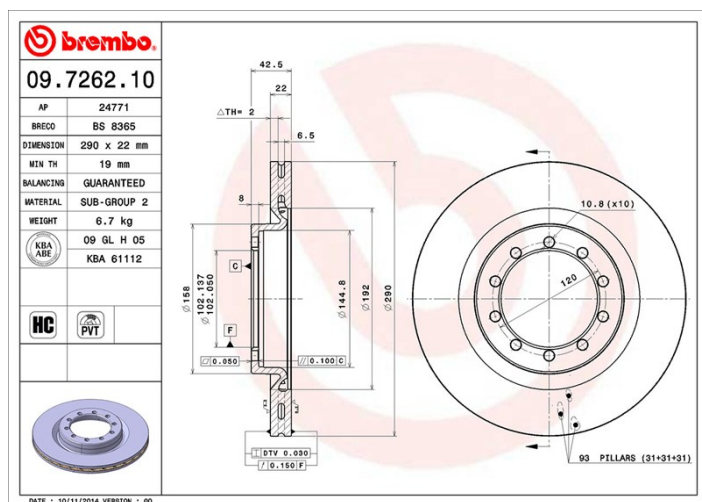

Specificații tehnice disc

Osie Anterioară	Diametru 290 mm
Înălțime totală (A) 42,5 mm	Diametru de centrare (B) 102 mm
Număr orificii (C) 5	Grosime (TH) 22 mm
Grosime min. 19 mm	Cuplu de strângere Nm
Unități per cutie 1	Cod EAN 8020584726211

Coduri mărci

Brembo 09.7262.10	AP 24771	Breco BS 8365
-----------------------------	--------------------	-------------------------

Specificații tehnice

Disc ventilat PVT

Discul PTV utilizează, în camera de ventilație, cuie în loc de pene. Capacitatea de răcire a discului mărește cu peste 40% rezistența discului la fisurile termice.