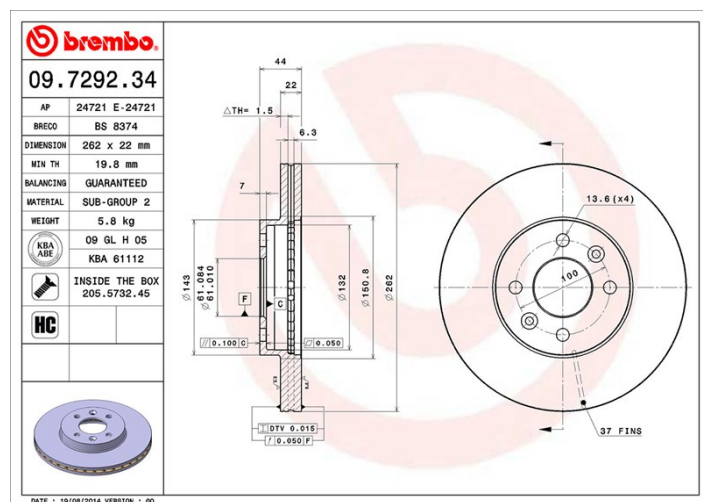

Disc
09.7292.34

 **brembo**
AFTERMARKET

Specificații tehnice disc

Osie Anterioară

Diametru
262 mm

Înălțime totală (A)
44 mm

Diametru de centrare (B)
61 mm

Număr orificii (C)
4

Grosime (TH)
22 mm

Grosime min.
19,8 mm

Cuplu de strângere 
110 Nm

Unități per cutie
2

Cod EAN
8020584013274

Coduri mărci

Brembo
09.7292.34

AP
24721 E

Breco
BS 8374

Specificații tehnice

Disc cu șuruburi de fixare

Prin introducerea șurubului de fixare în cutia discului, Brembo furnizează un ajutor în plus mecanicului în situația în care șurubul original ruginește sau se uzează într-o asemenea măsură încât să împiedice reutilizarea sau să o facă periculoasă.