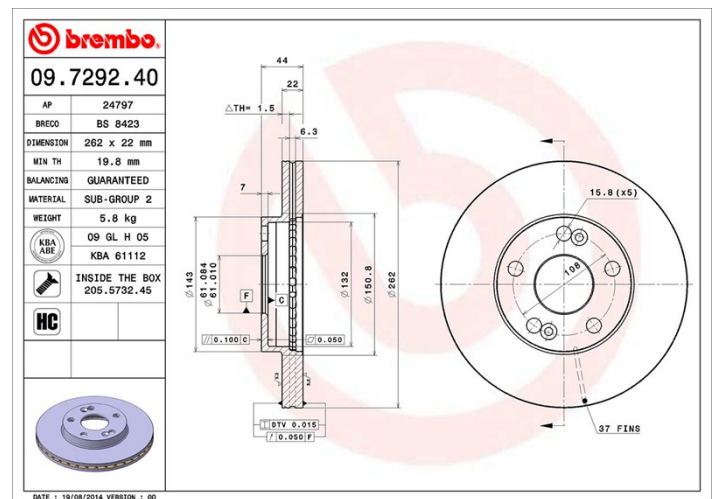

## Specificații tehnice disc

<b>Osie</b> Anterioară	<b>Diametru</b> 262 mm
<b>Înălțime totală (A)</b> 44 mm	<b>Diametru de centrare (B)</b> 61 mm
<b>Număr orificii (C)</b> 5	<b>Grosime (TH)</b> 22 mm
<b>Grosime min.</b> 19,8 mm	<b>Cuplu de strângere</b>  110 Nm
<b>Unități per cutie</b> 2	<b>Cod EAN</b> 8020584729243

## Specificații tehnice