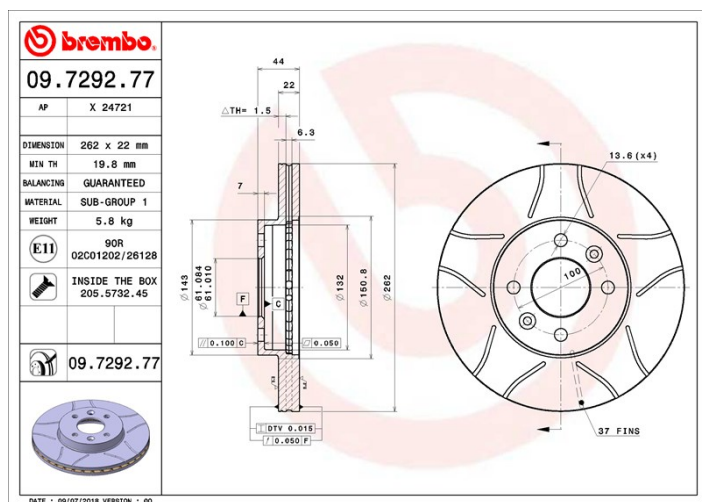

Disc
09.7292.77

 **brembo**
AFTERMARKET

Specificații tehnice disc

Osie Anterioară

Diametru
262 mm

Înălțime totală (A)
44 mm

Diametru de centrare (B)
61 mm

Număr orificii (C)
4

Grosime (TH)
22 mm

Grosime min.
19,8 mm

Cuplu de strângere 
110 Nm

Unități per cutie
2

Cod EAN
8020584011843

Coduri mărci

Brembo
09.7292.77

AP
X 24721

Specificații tehnice

Disc cu șuruburi de fixare

Prin introducerea șurubului de fixare în cutia discului, Brembo furnizează un ajutor în plus mecanicului în situația în care șurubul original ruginește sau se uzează într-o asemenea măsură încât să împiedice reutilizarea sau să o facă periculoasă.