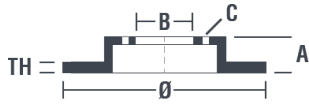

## Specificații tehnice disc

<b>Osie</b> Anterioară	<b>Diametru</b> 278 mm
<b>Înălțime totală</b> (A) 52 mm	<b>Diametru de centrare</b> (B) 70,5 mm
<b>Număr orificii</b> (C) 5	<b>Grosime</b> (TH) 32 mm
<b>Grosime min.</b> 30,7 mm	<b>Cuplu de strângere</b> Nm
<b>Unități per cutie</b> 2	<b>Cod EAN</b> 8020584031698