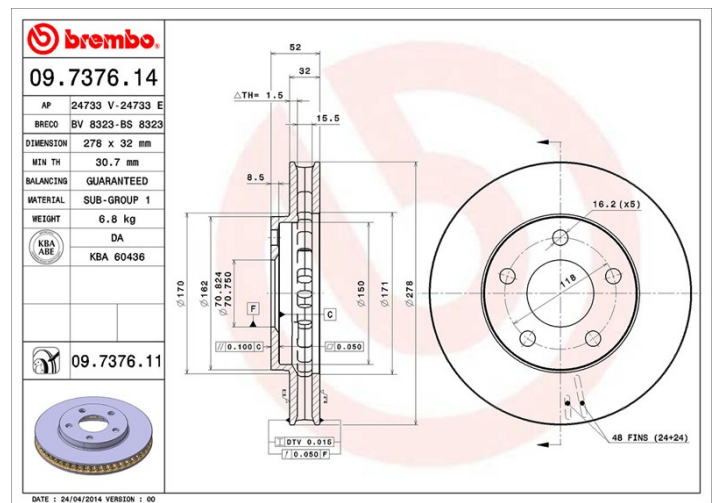

## Specificații tehnice disc

<b>Osie</b> Anterioară	<b>Diametru</b> 278 mm
<b>Înălțime totală</b> (A) 52 mm	<b>Diametru de centrare</b> (B) 70,5 mm
<b>Număr orificii</b> (C) 5	<b>Grosime</b> (TH) 32 mm
<b>Grosime min.</b> 30,7 mm	<b>Cuplu de strângere</b> Nm
<b>Unități per cutie</b> 2	<b>Cod EAN</b> 8020584031698

## Specificații tehnice