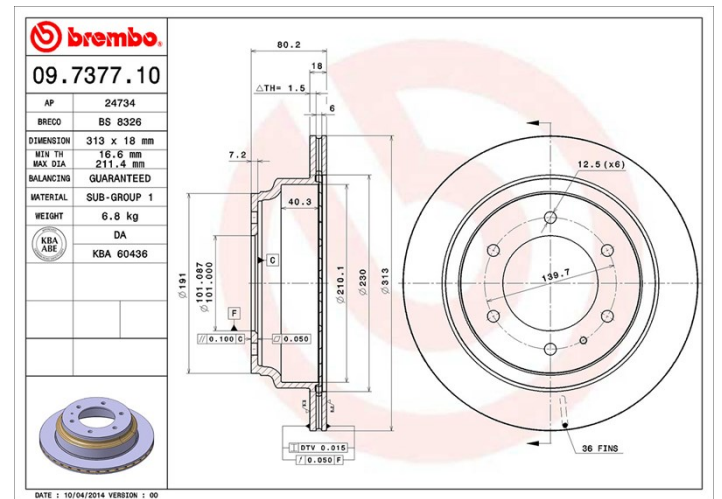

Disc 09.7377.10

Specificații tehnice disc

Osie Posterioară	Diametru 313 mm
Înălțime totală (A) 80,2 mm	Diametru de centrare (B) 101 mm
Număr orificii (C) 6	Grosime (TH) 18 mm
Grosime min. 16,6 mm	Cuplu de strângere 118 Nm
Unități per cutie 2	Cod EAN 8020584737712

Coduri mărci

Brembo
09.7377.10

AP
24734

Breco
BS 8326

Specificații tehnice

Autovehicule compatibile

GREAT WALL

Model	Tip	kW	An
HOVER	2.4 LONG	95	09/06 12/07
HOVER	2.0 All-wheel Drive	90	10/08 12/10
HOVER	2.2	78	06/06 12/07
HOVER	2.2 All-wheel Drive	78	06/06 12/07
HOVER	2.4	100	01/07 04/11
HOVER	2.4	93	11/05 10/08
HOVER	2.4 All-wheel Drive	93	11/05 10/08
HOVER	2.4 All-wheel Drive (CC6460)	100	01/07 04/11
HOVER	2.5 TCI	80	10/08 12/10