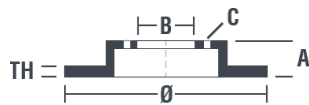

Unități per cutie
2

Coduri mărci

Brembo
09.7395.11

AP
24736 V

Breco
BV 8322