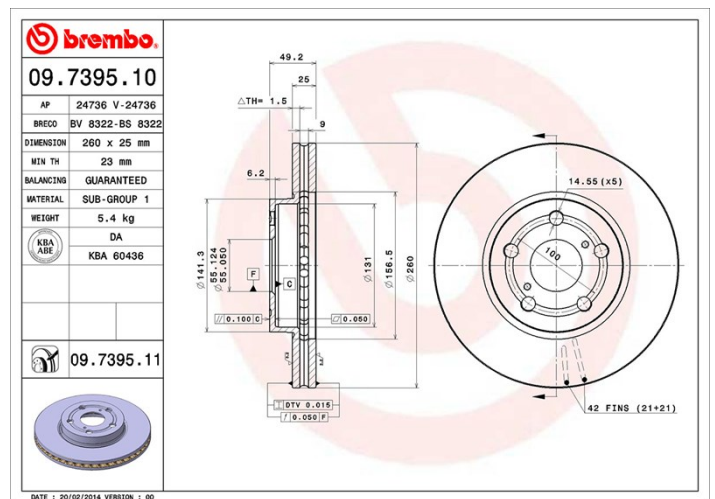

## Specificații tehnice disc

<b>Osie</b> Anterioară	<b>Diametru</b> 260 mm
<b>Înălțime totală (A)</b> 49,2 mm	<b>Diametru de centrare (B)</b> 55 mm
<b>Număr orificii (C)</b> 5	<b>Grosime (TH)</b> 25 mm
<b>Grosime min.</b> 23 mm	<b>Cuplu de strângere</b>  103 Nm
<b>Unități per cutie</b> 2	<b>Cod EAN</b> 8020584029039

## Specificații tehnice