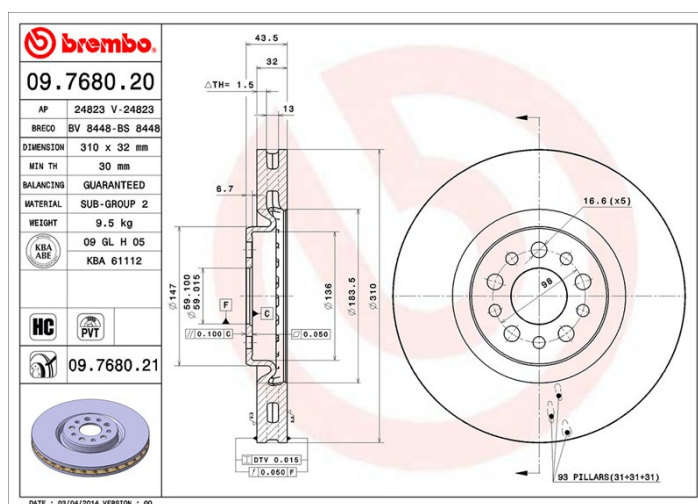

Disc 09.7680.21

brembo
AFTERMARKET

Specificații tehnice disc

Osie Anterioară

Diametru
310 mm

Înălțime totală (A)
43,5 mm

Diametru de centrare (B)
59 mm

Număr orificii (C)
5

Grosime (TH)
32 mm

Grosime min.
30 mm

Cuplu de strângere 
100 Nm

Unități per cutie
1

Cod EAN
8020584211175

brembo

Coduri mărci

Brembo
09.7680.21

AP
24823 V

Breco
BV 8448

Specificații tehnice

Disc ventilat PVT

Discul PTV utilizează, în camera de ventilație, cuie în loc de pene. Capacitatea de răcire a discului mărește cu peste 40% rezistența discului la fisurile termice.