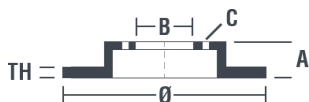

Coduri mărci

Brembo 09.7701.75	AP X 24746
-----------------------------	----------------------

Specificații tehnice

Disc High Carbon (HC)

Datorită procentului ridicat de carbon din compoziția chimică a fontei, discul HC oferă un coeficient de amortizare superior, capabil să reducă vibrațiile și nivelul de zgomot în timpul condusului.