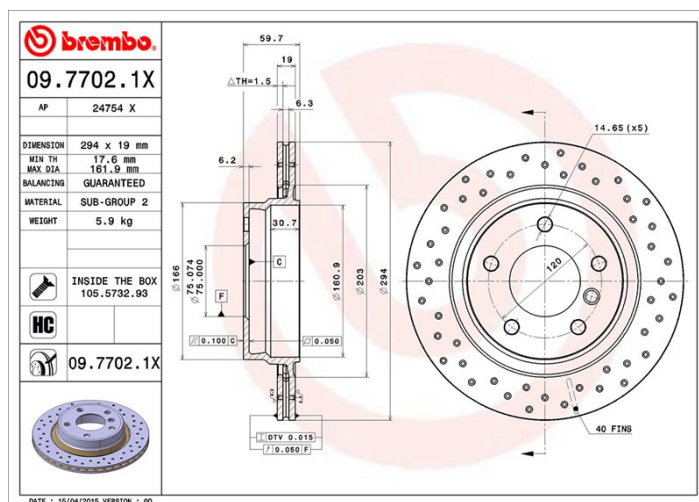

Disc 09.7702.1X

Specificații tehnice disc

Osie Posterioară

Diametru
294 mm

Înălțime totală (A)
59,2 mm

Diametru de centrare (B)
75 mm

Număr orificii (C)
5

Grosime (TH)
19 mm

Grosime min.
17,6 mm

Cuplu de strângere
120 Nm

Unități per cutie
2

Cod EAN
8020584212516

Coduri mărci

Brembo
09.7702.1X

AP
24754 X

Specificații tehnice