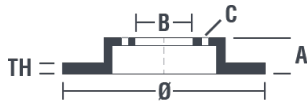

Specificații tehnice disc

Osie Anterioară	Diametru 281 mm
Înălțime totală (A) 45,5 mm	Diametru de centrare (B) 69 mm
Număr orificii (C) 4	Grosime (TH) 24 mm
Grosime min. 21,5 mm	Cuplu de strângere 108 Nm
Unități per cutie 2	Cod EAN 8020584014936

Unități per cutie
2

Coduri mărci

Brembo
09.7720.11

AP
24749 V

Breco
BV 8335

09.7720.10	
AP	24749 V-24749
BRECO	BV 8335-BS 8335
DIMENSION	281 x 24 mm
MIN TH	21.5 mm
BALANCING	GUARANTEED
MATERIAL	SUB-GROUP 1
WEIGHT	5.6 kg
KBA ABE	DA
	KBA 60436
09.7720.11	
DATE : 24/06/2014 VERSION : 00	