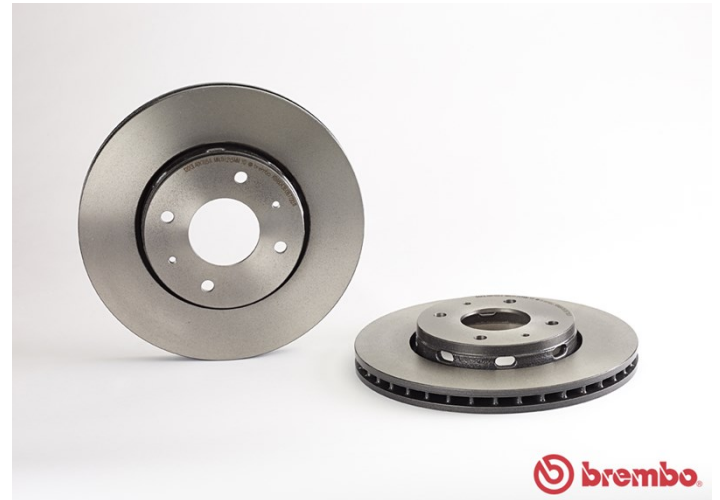

Specificații tehnice disc

Osie Anterioară	Diametru 281 mm
Înălțime totală (A) 45,5 mm	Diametru de centrare (B) 69 mm
Număr orificii (C) 4	Grosime (TH) 24 mm
Grosime min. 21,5 mm	Cuplu de strângere 108 Nm
Unități per cutie 2	Cod EAN 8020584014936

Unități per cutie
2

Coduri mărci

Brembo
09.7720.11

AP
24749 V

Breco
BV 8335

09.7720.10	
AP	24749 V-24749
BRECO	BV 8335-BS 8335
DIMENSION	281 x 24 mm
MIN TH	21.5 mm
BALANCING	GUARANTEED
MATERIAL	SUB-GROUP 1
WEIGHT	5.6 kg
KBA ABE	DA
	KBA 60436
09.7720.11	
DATE : 24/06/2014 VERSION : 00	

Specificații tehnice

Disc UV

Procesul de vopsire UV garantează o rezistență superioară la coroziune și o protecție completă a discului.

Autovehicule compatibile

MITSUBISHI

Model	Tip	kW	An
CARISMA (DA_)	1.6 (DA1A)	73	05/97 06/06
CARISMA (DA_)	1.6 (DA1A)	66	07/95 06/06
CARISMA (DA_)	1.6 (DA1A)	76	09/00 06/06
CARISMA (DA_)	1.6 (DA1A)	70	12/98 06/06
CARISMA (DA_)	1.8 (DA2A)	85	07/95 07/97
CARISMA (DA_)	1.8 16V GDI (DA2A)	92	09/97 06/06
CARISMA (DA_)	1.8 GDI (DA2A)	90	10/00 06/06