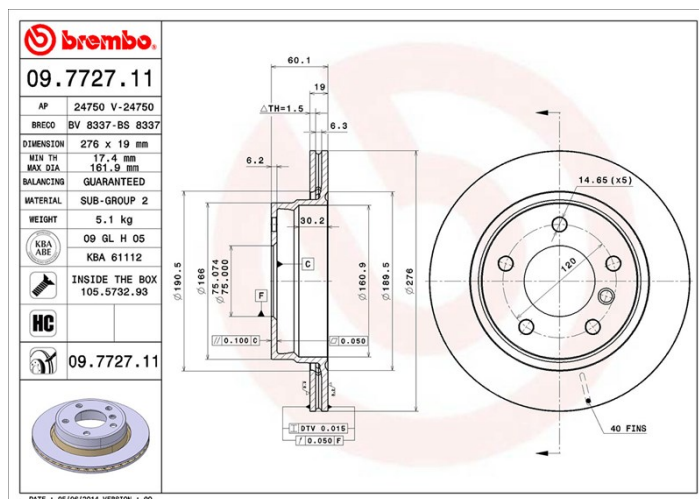

Disc 09.7727.11

brembo
AFTERMARKET

Specificații tehnice disc

Osie Posterioară

Diametru
276 mm

Înălțime totală (A)
60,1 mm

Diametru de centrare (B)
75 mm

Număr orificii (C)
5

Grosime (TH)
19 mm

Grosime min.
17,4 mm

Cuplu de strângere 
120 Nm

Unități per cutie
2

Cod EAN
8020584025468

brembo

Coduri mărci

Brembo
09.7727.11

AP
24750 V

Breco
BV 8337

Specificații tehnice

Disc High Carbon (HC)

Datorită procentului ridicat de carbon din compoziția chimică a fontei, discul HC oferă un coeficient de amortizare superior, capabil să reducă vibrațiile și nivelul de zgomot în timpul condusului.