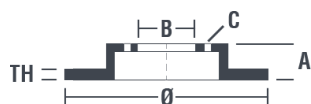

Grosime (TH)
19 mm

Grosime min.
17,4 mm

Cuplu de strângere 
120 Nm

Unități per cutie
2

Cod EAN
8020584025468

brembo

Coduri mărci

Brembo
09.7727.11