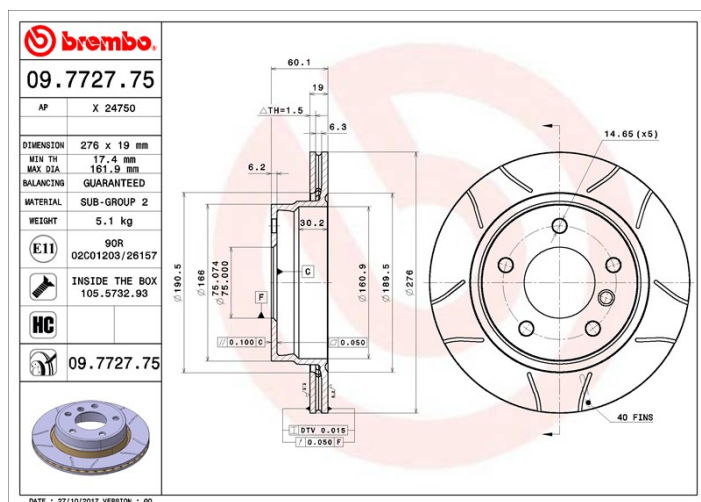

Disc 09.7727.75

brembo
AFTERMARKET

Specificații tehnice disc

Osie Posterioară

Diametru
276 mm

Înălțime totală (A)
60,1 mm

Diametru de centrare (B)
75 mm

Număr orificii (C)
5

Grosime (TH)
19 mm

Grosime min.
17,4 mm

Cuplu de strângere 
120 Nm

Unități per cutie
2

Cod EAN
8020584772775

brembo

Coduri mărci

Brembo
09.7727.75

AP
X 24750

Specificații tehnice

Disc High Carbon (HC)

Datorită procentului ridicat de carbon din compoziția chimică a fontei, discul HC oferă un coeficient de amortizare superior, capabil să reducă vibrațiile și nivelul de zgomot în timpul condusului.