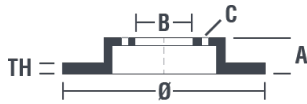

## Specificații tehnice disc

<b>Osie</b> Anterioară	<b>Diametru</b> 288 mm
<b>Înălțime totală (A)</b> 50 mm	<b>Diametru de centrare (B)</b> 71 mm
<b>Număr orificii (C)</b> 5	<b>Grosime (TH)</b> 28 mm
<b>Grosime min.</b> 26 mm	<b>Cuplu de strângere</b> 90 Nm
<b>Unități per cutie</b> 2	<b>Cod EAN</b> 8020584780510