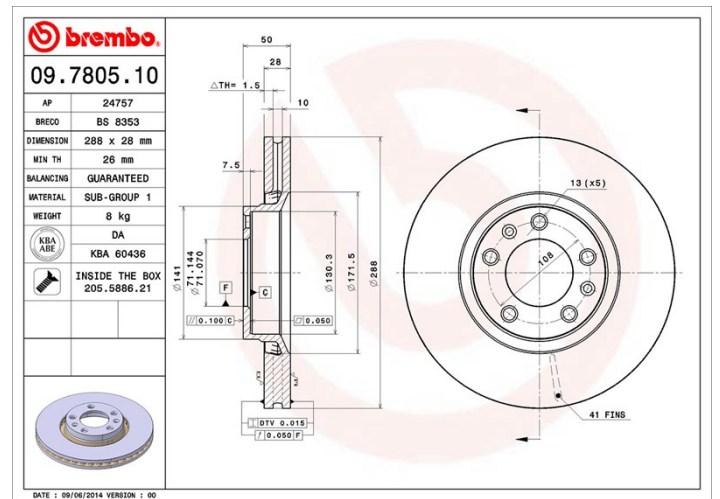

## Specificații tehnice disc

<b>Osie</b> Anterioară	<b>Diametru</b> 288 mm
<b>Înălțime totală (A)</b> 50 mm	<b>Diametru de centrare (B)</b> 71 mm
<b>Număr orificii (C)</b> 5	<b>Grosime (TH)</b> 28 mm
<b>Grosime min.</b> 26 mm	<b>Cuplu de strângere</b> 90 Nm
<b>Unități per cutie</b> 2	<b>Cod EAN</b> 8020584780510

## Coduri mărci

<b>Brembo</b> 09.7805.10	<b>AP</b> 24757	<b>Breco</b> BS 8353
-----------------------------	--------------------	-------------------------

## Specificații tehnice