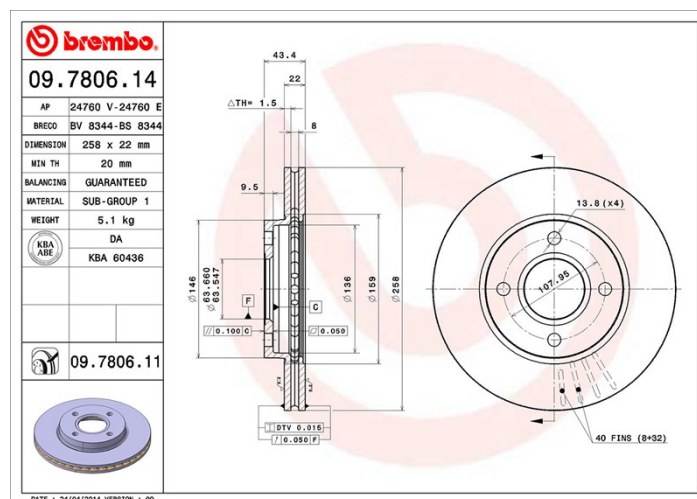

Specificații tehnice disc

Osie Anterioară

Diametru
258 mm

Înălțime totală (A)
43,5 mm

Diametru de centrare (B)
63,6 mm

Număr orificii (C)
4

Grosime (TH)
22 mm

Grosime min.
20 mm

Cuplu de strângere 
85 Nm

Unități per cutie
2

Cod EAN
8020584210536

Coduri mărci

Brembo
09.7806.11

AP
24760 V

Breco
BV 8344

Specificații tehnice