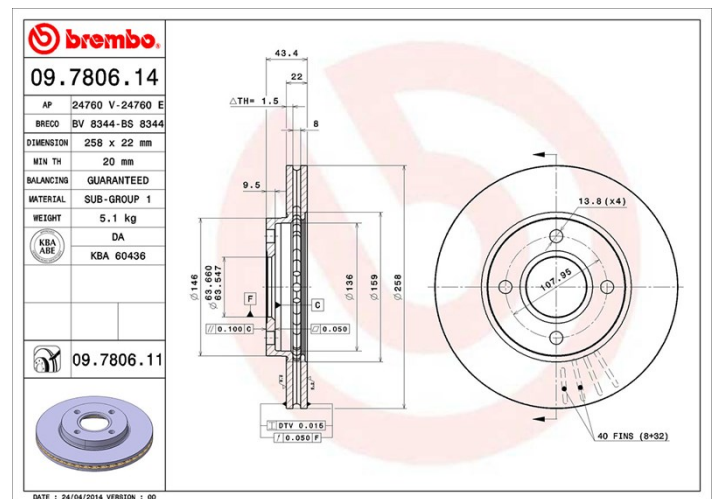

Specificații tehnice disc

Osie Anterioară	Diametru 258 mm
Înălțime totală (A) 43,5 mm	Diametru de centrare (B) 63,6 mm
Număr orificii (C) 4	Grosime (TH) 22 mm
Grosime min. 20 mm	Cuplu de strângere 85 Nm
Unități per cutie 2	Cod EAN 8020584012741

Coduri mărci

Brembo
09.7806.14

AP
24760 E

Breco
BS 8344

Specificații tehnice

Autovehicule compatibile

FORD				
Model	Tip	kW	An	
FIESTA Box (J5_, J3_)	1.3	44	02/96 08/03	
FIESTA Box (J5_, J3_)	1.8 D	44	02/96 04/02	
FIESTA Box (J5_, J3_)	1.8 DI	55	09/00 08/03	
FIESTA Box (JV_)	D 1.8	44	05/98 04/02	
FIESTA Box (JV_)	TD 1.8	55	03/00 08/03	
FIESTA IV (JA_, JB_)	1.0 i	48	09/99 01/02	
FIESTA IV (JA_, JB_)	1.25 i 16V	55	08/95 01/02	
FIESTA IV (JA_, JB_)	1.3 i	37	08/95 01/02	
FIESTA IV (JA_, JB_)	1.3 i	44	08/95 01/02	