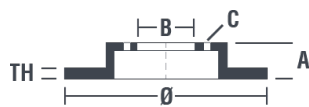

Specificații tehnice disc

Osie Anterioară	Diametru 258 mm
Înălțime totală (A) 43,5 mm	Diametru de centrare (B) 63,6 mm
Număr orificii (C) 4	Grosime (TH) 22 mm
Grosime min. 20 mm	Cuplu de strângere 85 Nm
Unități per cutie 2	Cod EAN 8020584012741