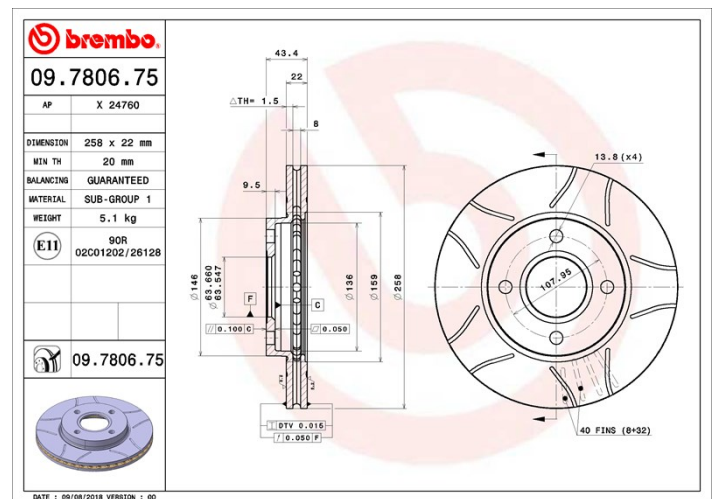

Disc 09.7806.75

brembo
AFTERMARKET

Specificații tehnice disc

Osie Anterioară

Diametru
258 mm

Înălțime totală (A)
43,5 mm

Diametru de centrare (B)
63,6 mm

Număr orificii (C)
4

Grosime (TH)
22 mm

Grosime min.
20 mm

Cuplu de strângere 
85 Nm

Unități per cutie
2

Cod EAN
8020584011461

Coduri mărci

Brembo
09.7806.75

AP
X 24760