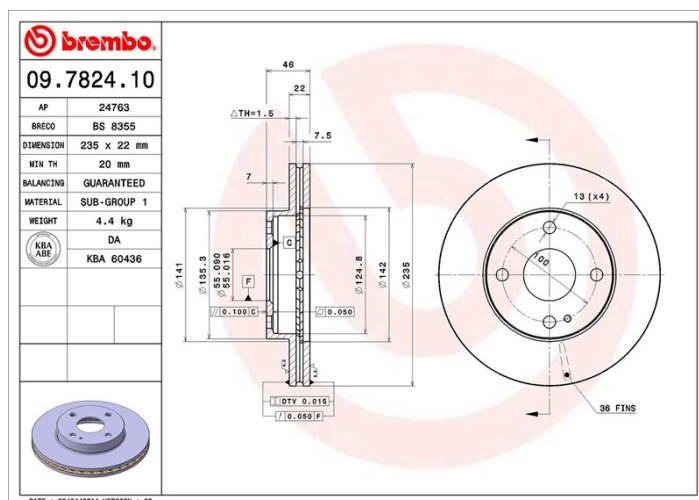

Specificații tehnice disc

Osie Anterioară	Diametru 235 mm
Înălțime totală (A) 46 mm	Diametru de centrare (B) 55 mm
Număr orificii (C) 4	Grosime (TH) 22 mm
Grosime min. 20 mm	Cuplu de strângere 103 Nm
Unități per cutie 2	Cod EAN 8020584782415

Coduri mărci

Brembo 09.7824.10	AP 24763	Breco BS 8355
-----------------------------	--------------------	-------------------------

Specificații tehnice

Autovehicule compatibile

MAZDA				
Model	Tip	kW	An	
323 F VI (BJ)	1.4	53	01/01 05/04	
323 F VI (BJ)	1.4 16V	54	09/98 01/01	
323 F VI (BJ)	1.5 16V	65	09/98 01/01	
323 S VI (BJ)	1.4	53	01/01 05/04	
323 S VI (BJ)	1.4 16V	54	09/98 01/01	
323 S VI (BJ)	1.5 16V	65	09/98 01/01	