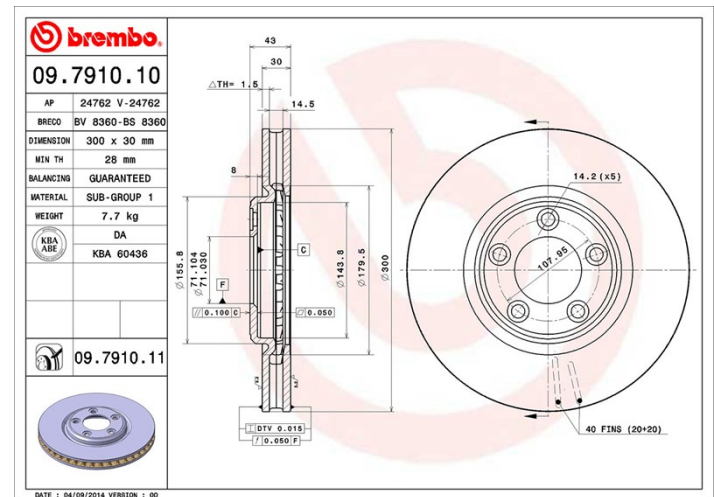

Disc 09.7910.10

Specificații tehnice disc

Osie Anterioară

Diametru
300 mm

Înălțime totală (A)
43 mm

Diametru de centrare (B)
71 mm

Număr orificii (C)
5

Grosime (TH)
30 mm

Grosime min.
28 mm

Cuplu de strângere
128 Nm

Unități per cutie
2

Cod EAN
8020584791011

Coduri mărci

Brembo
09.7910.10

AP
24762

Breco
BS 8360

Specificații tehnice

Autovehicule compatibile

JAGUAR

Model	Tip	kW	An
S-TYPE (X200)	2.5 V6	147	04/02 10/07
S-TYPE (X200)	2.7 D	152	06/04 10/07
S-TYPE (X200)	3.0 V6	175	01/99 10/07
S-TYPE (X200)	4.0 V8	203	01/99 04/02
S-TYPE (X200)	4.0 V8	209	09/99 12/02
S-TYPE (X200)	4.2 V8	219	04/02 10/07