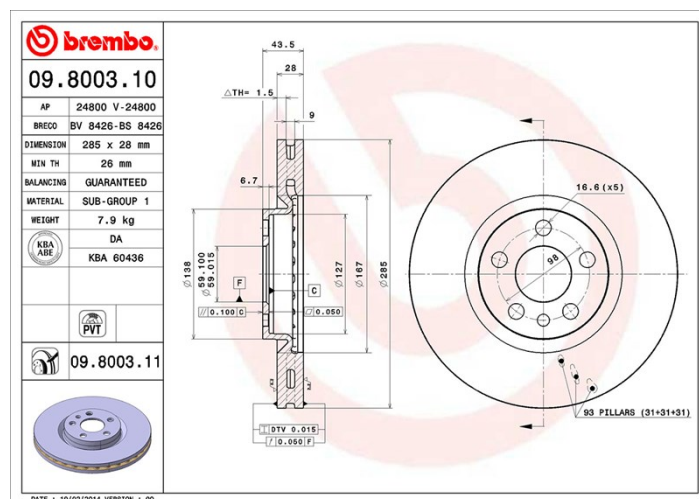

Disc 09.8003.10

brembo
AFTERMARKET

Specificații tehnice disc

Osie Anterioară

Diametru
285 mm

Înălțime totală (A)
43,5 mm

Diametru de centrare (B)
59 mm

Număr orificii (C)
5

Grosime (TH)
28 mm

Grosime min.
26 mm

Cuplu de strângere 
100 Nm

Unități per cutie
2

Cod EAN
8020584800317

brembo

Coduri mărci

Brembo
09.8003.10

AP
24800

Breco
BS 8426

Specificații tehnice

Disc ventilat PVT

Discul PTV utilizează, în camera de ventilație, cuie în loc de pene. Capacitatea de răcire a discului mărește cu peste 40% rezistența discului la fisurile termice.