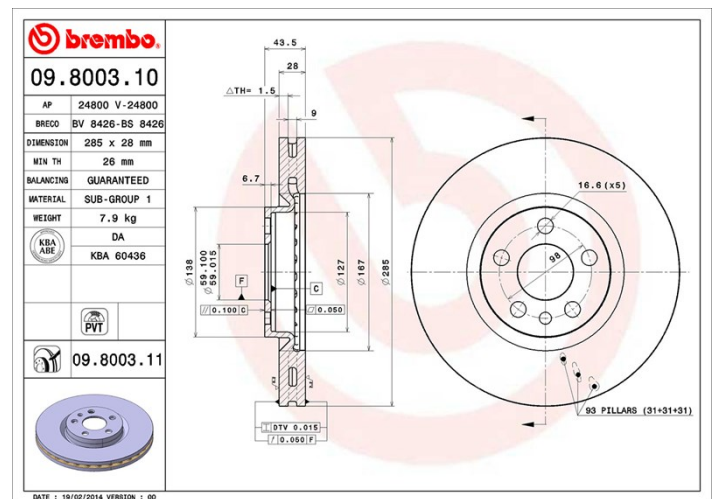

Disc 09.8003.11

brembo
AFTERMARKET

Specificații tehnice disc

Osie Anterioară

Diametru
285 mm

Înălțime totală (A)
43,5 mm

Diametru de centrare (B)
59 mm

Număr orificii (C)
5

Grosime (TH)
28 mm

Grosime min.
26 mm

Cuplu de strângere 
100 Nm

Unități per cutie
2

Cod EAN
8020584023464

Coduri mărci

Brembo
09.8003.11

AP
24800 V

Breco
BV 8426

Specificații tehnice

Disc ventilat PVT

Discul PTV utilizează, în camera de ventilație, cuie în loc de pene. Capacitatea de răcire a discului mărește cu peste 40% rezistența discului la fisurile termice.