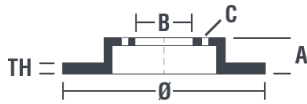

Specificații tehnice disc

Osie Anterioară	Diametru 276 mm
Înălțime totală (A) 45 mm	Diametru de centrare (B) 87 mm
Număr orificii (C) 6	Grosime (TH) 24 mm
Grosime min. 22,4 mm	Cuplu de strângere  98 Nm
Unități per cutie 2	Cod EAN 8020584807118