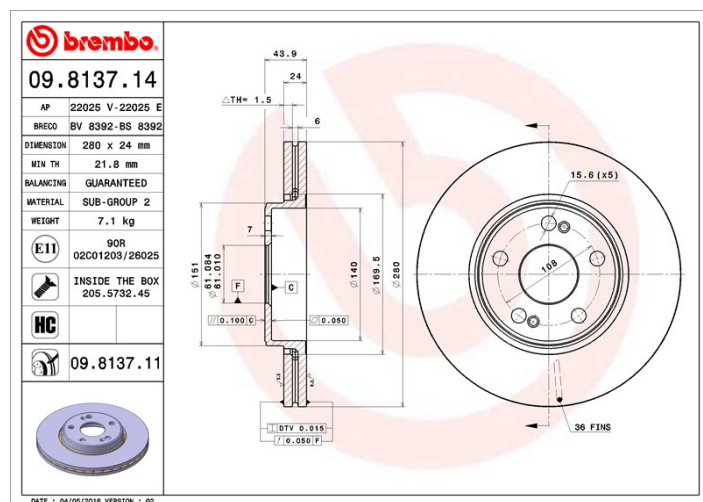

Disc 09.8137.14

brembo
AFTERMARKET

Specificații tehnice disc

Osie Anterioară

Diametru
280 mm

Înălțime totală (A)
44 mm

Diametru de centrare (B)
61 mm

Număr orificii (C)
5

Grosime (TH)
24 mm

Grosime min.
21,8 mm

Cuplu de strângere
100 Nm

Unități per cutie
2

Cod EAN
8020584012987

Coduri mărci

Brembo
09.8137.14

AP
22025 E

Breco
BS 8392

Specificații tehnice

Disc High Carbon (HC)

Datorită procentului ridicat de carbon din compoziția chimică a fontei, discul HC oferă un coeficient de amortizare superior, capabil să reducă vibrațiile și nivelul de zgomot în timpul condusului.

HC

Disc cu șuruburi de fixare

Prin introducerea șurubului de fixare în cutia discului, Brembo furnizează un ajutor în plus mecanicului în situația în care șurubul original ruginește sau se uzează într-o asemenea măsură încât să împiedice reutilizarea sau să o facă periculoasă.

Autovehicule compatibile

RENAULT

Model	Tip	KW	An
ESPACE III (JE0_)	1.9 dTi (JE0M)	72	02/99 10/02
ESPACE III (JE0_)	2.0	102	09/01 10/02
ESPACE III (JE0_)	2.0 (JE0A)	84	11/96 10/00
ESPACE III (JE0_)	2.0 16V (JE0N, JE0L, JE02)	103	10/98 10/02
ESPACE III (JE0_)	2.2 12V TD (JE0E, JE0H, JE0P)	83	11/96 10/00