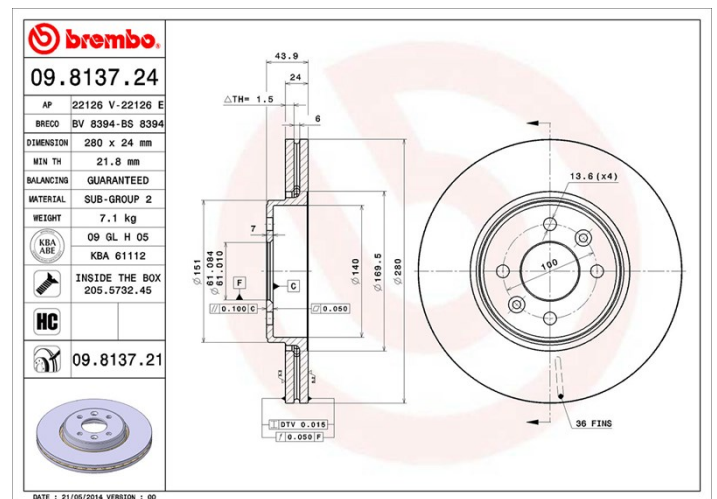

Specificații tehnice disc

Osie Anterioară	Diametru 280 mm
Înălțime totală (A) 44 mm	Diametru de centrare (B) 61 mm
Număr orificii (C) 4	Grosime (TH) 24 mm
Grosime min. 21,8 mm	Cuplu de strângere 90 Nm
Unități per cutie 2	Cod EAN 8020584018224

Coduri mărci

Brembo
09.8137.21

AP
22126 V

Breco
BV 8394

Specificații tehnice

Disc High Carbon (HC)

Datorită procentului ridicat de carbon din compoziția chimică a fontei, discul HC oferă un coeficient de amortizare superior, capabil să reducă vibrațiile și nivelul de zgomot în timpul condusului.

HC

Disc cu șuruburi de fixare

Prin introducerea șurubului de fixare în cutia discului, Brembo furnizează un ajutor în plus mecanicului în situația în care șurubul original ruginește sau se uzează într-o asemenea măsură încât să împiedice reutilizarea sau să o facă periculoasă.

Disc UV

Procesul de vopsire UV garantează o rezistență superioară la coroziune și o protecție completă a discului.

Autovehicule compatibile

RENAULT

Model	Tip	kW	An
CLIO II (BB_, CB_)	2.0 16V Sport	132	01/04 -
CLIO II (BB_, CB_)	2.0 16V Sport (CB0M)	124	02/00 -
CLIO III (BR0/1, CR0/1)	2.0 16V (BR0C, BR0K, CR0C, CR0K)	102	09/06 -