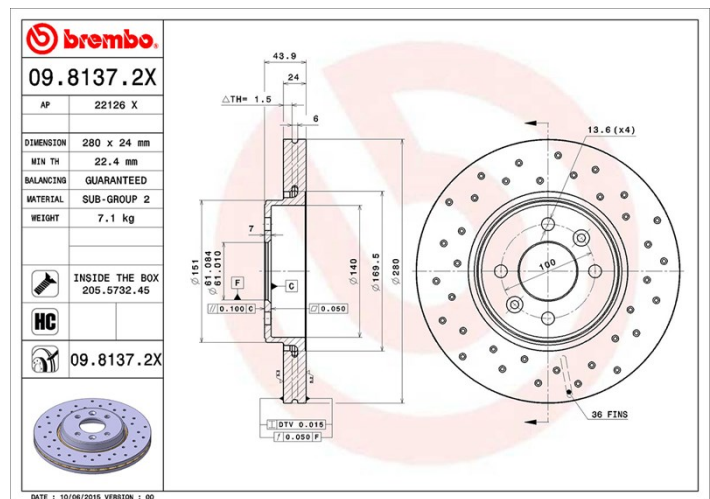

Coduri mărci

Brembo
09.8137.2X

AP
22126 X

Specificații tehnice

Disc High Carbon (HC)

Datorită procentului ridicat de carbon din compoziția chimică a fontei, discul HC oferă un coeficient de amortizare superior, capabil să reducă vibrațiile și nivelul de zgomot în timpul condusului.

HC

Disc cu șuruburi de fixare

Prin introducerea șurubului de fixare în cutia discului, Brembo furnizează un ajutor în plus mecanicului în situația în care șurubul original ruginește sau se uzează într-o asemenea măsură încât să împiedice reutilizarea sau să o facă periculoasă.

Disc UV

Procesul de vopsire UV garantează o rezistență superioară la coroziune și o protecție completă a discului.

Autovehicule compatibile

RENAULT

Model	Tip	kW	An
CLIO II (BB_, CB_)	2.0 16V Sport	132	01/04 -
CLIO II (BB_, CB_)	2.0 16V Sport (CB0M)	124	02/00 -
CLIO III (BR0/1, CR0/1)	2.0 16V (BR0C, BR0K, CR0C, CR0K)	102	09/06 -