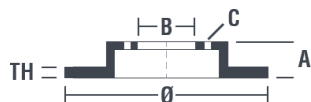

Disc 09.8137.75

brembo
AFTERMARKET

Specificații tehnice disc

Osie Anterioară

Diametru
280 mm

Înălțime totală (A)
44 mm

Diametru de centrare (B)
61 mm

Număr orificii (C)
5

Grosime (TH)
24 mm

Grosime min.
21,8 mm

Cuplu de strângere
100 Nm

Unități per cutie
2

Cod EAN
8020584013595