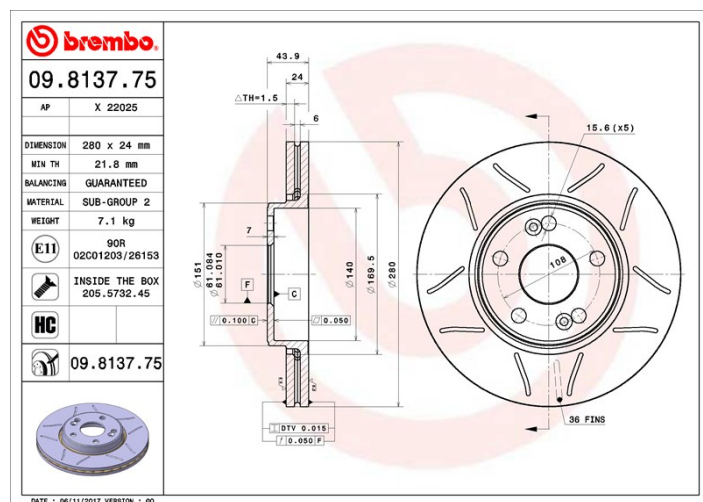

Coduri mărci

Brembo
09.8137.75

AP
X 22025

Specificații tehnice

Disc High Carbon (HC)

Datorită procentului ridicat de carbon din compoziția chimică a fontei, discul HC oferă un coeficient de amortizare superior, capabil să reducă vibrațiile și nivelul de zgomot în timpul condusului.

HC

Disc cu șuruburi de fixare

Prin introducerea șurubului de fixare în cutia discului, Brembo furnizează un ajutor în plus mecanicului în situația în care șurubul original ruginește sau se uzează într-o asemenea măsură încât să împiedice reutilizarea sau să o facă periculoasă.

Disc UV

Procesul de vopsire UV garantează o rezistență superioară la coroziune și o protecție completă a discului.

Autovehicule compatibile

RENAULT

Model	Tip	kW	An
ESPACE III (JE0_)	1.9 dTi (JE0M)	72	02/99 10/02
ESPACE III (JE0_)	2.0	102	09/01 10/02
ESPACE III (JE0_)	2.0 (JE0A)	84	11/96 10/00
ESPACE III (JE0_)	2.0 16V (JE0N, JE0L, JE02)	103	10/98 10/02