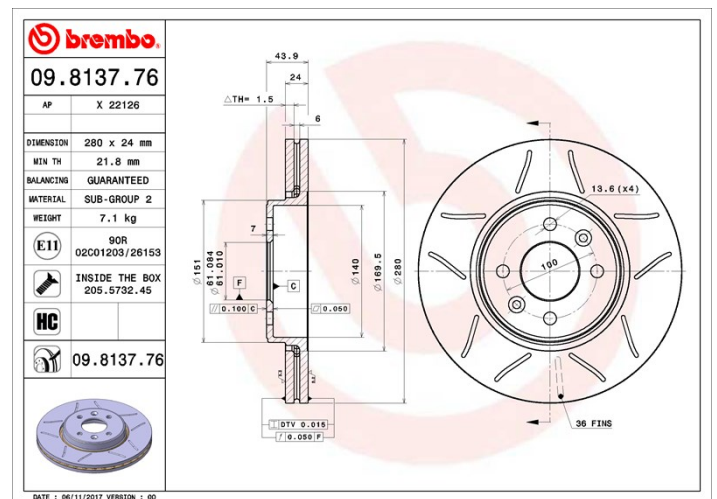

Disc 09.8137.76

brembo
AFTERMARKET

Specificații tehnice disc

Osie Anterioară	Diametru 280 mm
Înălțime totală (A) 44 mm	Diametru de centrare (B) 61 mm
Număr orificii (C) 4	Grosime (TH) 24 mm
Grosime min. 21,8 mm	Cuplu de strângere  90 Nm
Unități per cutie 2	Cod EAN 8020584013601

Coduri mărci

Brembo 09.8137.76	AP X 22126
-----------------------------	----------------------

Specificații tehnice

Disc High Carbon (HC)

Datorită procentului ridicat de carbon din compoziția chimică a fontei, discul HC oferă un coeficient de amortizare superior, capabil să reducă vibrațiile și nivelul de zgomot în timpul condusului.