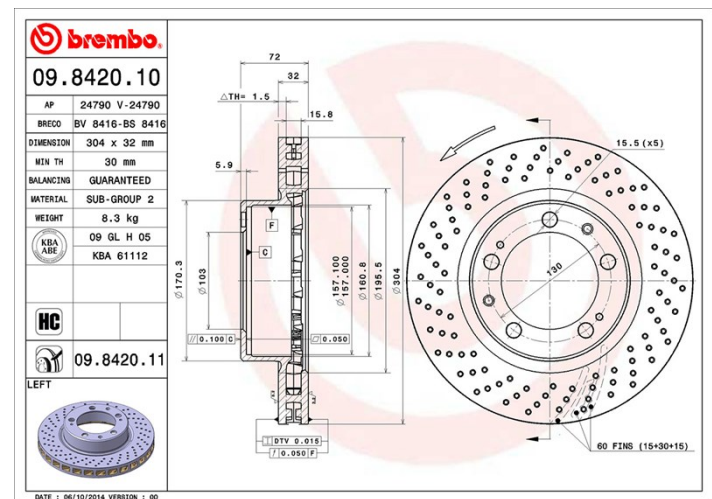

Disc 09.8420.10

brembo
AFTERMARKET

Specificații tehnice disc

Osie Anterioară

Diametru
304 mm

Înălțime totală (A)
72 mm

Diametru de centrare (B)
103 mm

Număr orificii (C)
5

Grosime (TH)
32 mm

Grosime min.
30 mm

Cuplu de strângere 
130 Nm

Unități per cutie
1

Cod EAN
8020584842010

brembo

Coduri mărci

Brembo
09.8420.10

AP
24790

Breco
BS 8416

Specificații tehnice

Disc High Carbon (HC)

Datorită procentului ridicat de carbon din compoziția chimică a fontei, discul HC oferă un coeficient de amortizare superior, capabil să reducă vibrațiile și nivelul de zgomot în timpul condusului.