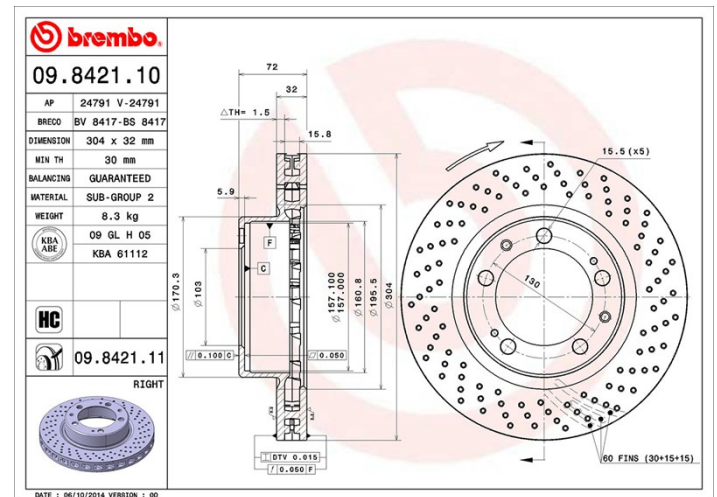

## Specificații tehnice disc

**Osie** Anterioară

**Diametru**  
304 mm

**Înălțime totală (A)**  
72 mm

**Diametru de centrare (B)**  
103 mm

**Număr orificii (C)**  
5

**Grosime (TH)**  
32 mm

**Grosime min.**  
30 mm

**Cuplu de strângere**   
130 Nm

**Unități per cutie**  
1

**Cod EAN**  
8020584842119

**brembo**

## Specificații tehnice