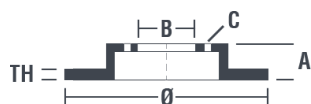

Coduri mărci

Brembo 09.8545.10	AP 24785	Breco BS 8412
-----------------------------	--------------------	-------------------------

09.8545.10

AP	24785 V-24785
BRECO	BS 8412-BS 8412
DIMENSION	255 x 20 mm
MIN TH	18 mm
BALANCING	GUARANTEED
MATERIAL	SUB-GROUP 1
WEIGHT	4.7 kg
KBA ABE	09 GL H 05 KBA 61112